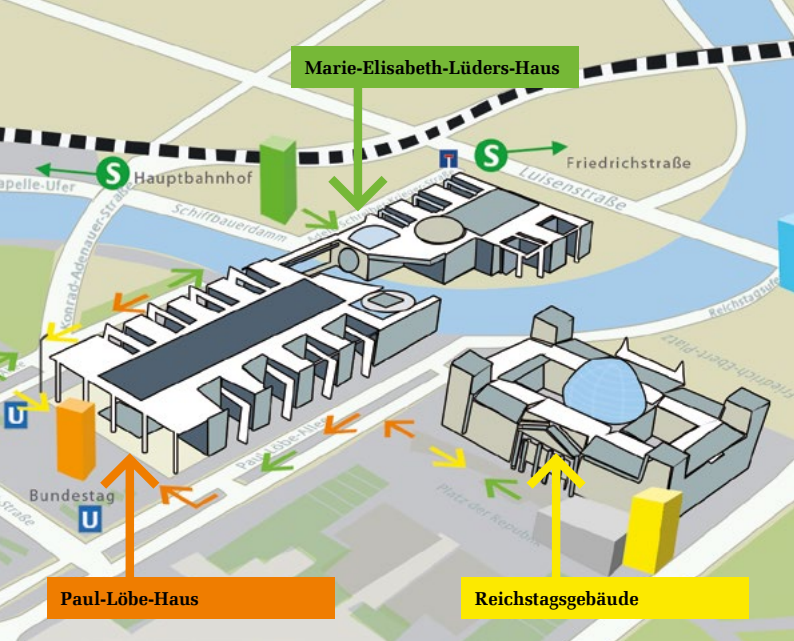

## Herzlich willkommen zum 15. Tag der Ein- und Ausblicke

Der Deutsche Bundestag öffnet seine Türen zum 15. Tag der Ein- und Ausblicke. Seien Sie unser Gast und informieren Sie sich über die Arbeitsweise des Parlaments, seiner Ausschüsse und der Fraktionen, den Alltag der Abgeordneten und der Bundestagsverwaltung. Ihnen wird ein vielfältiges Programm geboten. Treffen Sie mit Abgeordneten und Mitarbeitern zusammen und entdecken Sie bei abwechslungsreichen Interaktionen und multimedialen Präsentationen die Spannweite der parlamentarischen Arbeit. Besichtigen Sie das Reichstagsgebäude und werfen Sie dabei einen Blick in den Plenarsaal. Besuchen Sie das Paul-Löbe-Haus sowie das Marie-Elisabeth-Lüders-Haus und lassen Sie die moderne Architektur und Atmosphäre auf sich wirken. Zum Innehalten laden Sie verschiedene Musikcafés ein. Für kleine Gäste steht ein spannender Kinderbereich zur Verfügung.